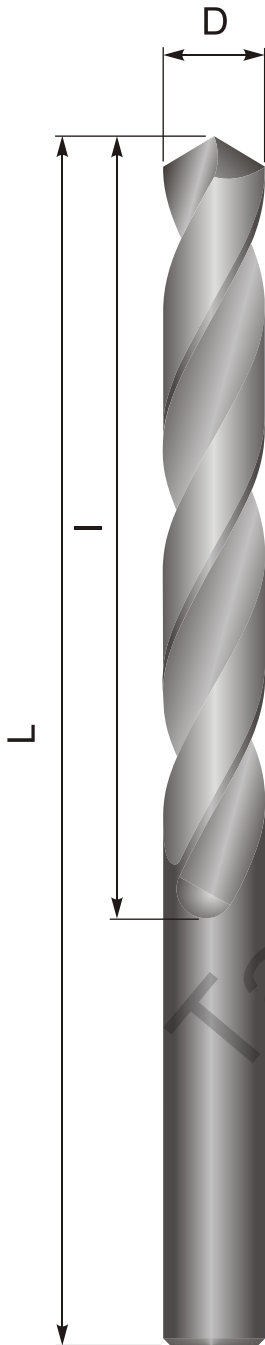

СВРЕДЕЛИ СПИРАЛНИ С ЦИЛИНДРИЧНА ОПАШКА, ТИП N, DIN 338, HSS

ПРЕДНАЗНАЧЕНИЕ

Свредловане и разсвредловане на отвори в стомана и стоманени отливки- легирани и нелегирани, чугун - сив и ковък, леки и цветни метали, изкуствени материали и др.

ТЕХНИЧЕСКИ ДАННИ

Материал		HSS (1.3343)												
Ъгъл при върха		118 °												
Заточване при върха		нормално												
Допуск на диаметъра		h8												
Клас на точност		нормална												
Изпълнение		дяснорежещи												
Геометрични параметри		DIN 1412												
Технически изисквания		DIN 1414												
Габаритни размери, mm														
D	L	I	D	L	I	D	L	I	D	L	I	D	L	I
1,00	34	12	2,70			5,80			9,20	125	81	12,60		
1,05			2,75			5,90			9,30			12,70		
1,10	36	14	2,80	61	33	6,00			9,40			12,80		
1,15			2,85			6,10			9,50			12,90		
1,20	38	16	2,90			6,20			9,60			13,00		151
1,25			2,95			6,30			9,70			13,10		
1,30	40	18	3,00	65	36	6,40	101	63	9,80	133	87	13,20		
1,35			3,10			6,50			9,90			13,30		
1,40	43	20	3,20	70	39	6,60			10,00			13,40		
1,45			3,30			6,70			10,10			13,50		
1,50	46	22	3,40	75	43	6,80			10,20			13,60	160	108
1,55			3,50			6,90			10,30			13,70		
1,60	49	24	3,60	80	47	7,00			10,40	142	94	13,80		
1,65			3,70			7,10			10,50			13,90		
1,70	53	27	3,80	86	52	7,20			10,60			14,00		
1,75			3,90			7,30			10,70			14,25		
1,80	57	30	4,00	93	57	7,40			10,80			14,50	169	114
1,85			4,10			7,50			10,90			14,75		
1,90	59	29	4,20			7,60			11,00			15,00		
1,95			4,30			7,70			11,10			15,25		
2,00	61	31	4,40	93	59	7,80			11,20			15,50		
2,05			4,50			7,90			11,30			15,75		
2,10	63	33	4,60	96	61	8,00			11,40			16,00		
2,15			4,70			8,10			11,50			16,50		
2,20	65	35	4,80	99	63	8,20			11,60			17,00	184	125
2,25			4,90			8,30			11,70			17,50		
2,30	67	37	5,00	102	65	8,40			11,80			18,00		
2,35			5,10			8,50			11,90			18,50		
2,40	69	39	5,20	105	67	8,60			12,00			19,00	198	135
2,45			5,30			8,70			12,10			19,50		
2,50	71	41	5,40	108	69	8,80			12,20			20,00	205	140
2,55			5,50			8,90			12,30					
2,60	73	43	5,60	111	71	9,00			12,40					
2,65			5,70			9,10			12,50